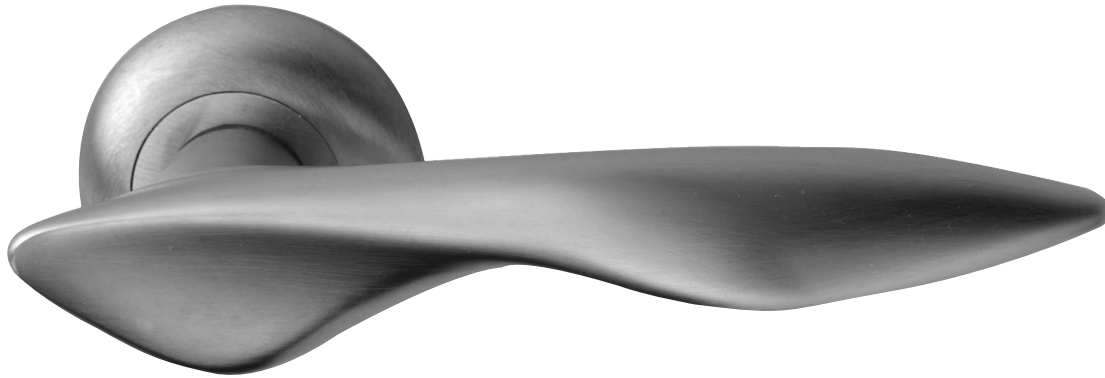

**mariani**<sup>®</sup>

CS 

OLV 

YEB 

# Zoe.

design: GianFranco Melegari

Maniglia con placca Zoe - Lever on Zoe plate

Maniglia con rosettabocchetta Kira  
Lever on Kira rose and key hole

Drehkipp - Drehkip

Cod	ZE-AA9	ZE-BAK	ZE-DNN-DX / ZE-DCN-SX		
	1	1	2		